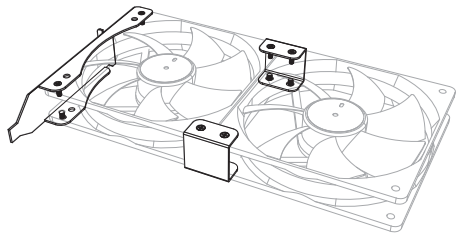

## USER Manual

Product Code:

AK-MX304-12BK / AK-MX304-08BK

AK-MX304-12BK	AK-MX304-08BK
<p data-bbox="827 308 856 339">A</p>  <p data-bbox="827 501 856 532">B</p>  <p data-bbox="904 612 1020 643">120mm</p>	<p data-bbox="1122 308 1151 339">A</p>  <p data-bbox="1122 501 1151 532">B</p>  <p data-bbox="1151 612 1311 643">80 / 92mm</p>
<p data-bbox="827 746 856 778">C</p>  <p data-bbox="981 774 1039 806">x13</p>	<p data-bbox="1122 746 1151 778">D</p> 