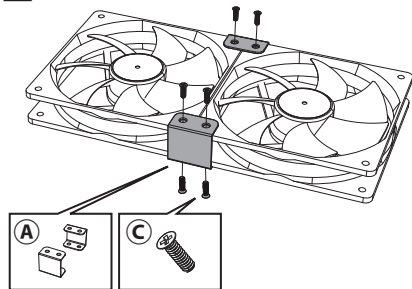

Installation

1