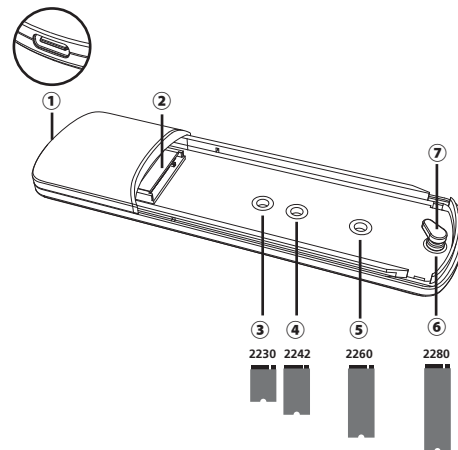

akasa®

Portable
M.2 SATA / NVMe SSD to
USB 3.2 Gen 2
Aluminium Enclosure

USER Manual

Product Code: AK-ENU3M2-05

Contents

Layout

- ① USB 3.2 Gen 2 Type-C connector
- ② M key M.2 connector / B+M key M.2 connector
- ③④⑤⑥ Standoff and holes for M.2 SSD
(2230, 2242, 2260, 2280 size)
- ⑦ Rubber

M.2 SATA

B+M key
connector

M.2 PCIe

M key and B+M key
connector

Specifications

CN	JP	FR	D	PT	ES	RU	GB	
外部接口	外部 インターフェース	interface externe	Externe Schnittstelle	Interface externo	interfaz externa	Внешний интерфейс	External interface	USB 3.2 Gen 2 Type-C
内部接口	内部 インターフェース	interface interne	Interne Schnittstelle	Interface interno	interfaz interna	Внутренний интерфейс	Internal interface	M.2 SATA B+M key M.2 PCIe Gen 3 (compatible with M key and x2 B+M key SSD)
SATA / PCIe 兼容性	SATA / PCIe 互換性	Compatibilité SATA / PCIe	SATA / PCIe Kompatibilität	Compatibilidade SATA / PCIe	compatible con SATA / PCIe	Совместимость с интерфейсами SATA / PCIe	SATA / PCIe compatibility	SATA III/II SSD PCIe Gen 3, Gen 2, Gen 1 x2/x4 NVMe SSD
传输率	転送レート	vitesse de transfert	Übertra- gungsrate	Taxa de transferência	Velocidad de transferencia	Скорость передачи	Transfer rate	10 Gb/s (USB 3.2 Gen 2) 5 Gb/s (USB 3.2 Gen 1 / USB 3.0) 480 Mb/s (USB 2.0)
支持的 操作系统	オーエスの サポート	systèmes d'exploitation pris en charge	Unterstützte Betriebssysteme	Sistema operacional suportado	sistemas operativos soportados	Поддержка операционных систем	Operating system support	Windows 7/8.X/10 Mac OS X 10.3 and higher
尺寸	寸法	dimensions	Abmaße	Dimensão	dimensiones	Размеры	Dimensions	122 x 36 x 12.1mm
内容	コンテンツ	Contenu de l'emballage	Packungsinhalt	Conteúdo	Contenido	Комплект поставки	Contents	Aluminium enclosure, Type-C to Type-C cable, User manual