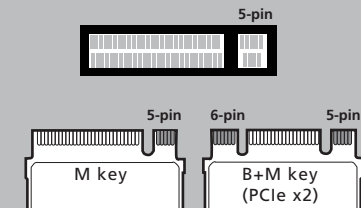

akasa®

Portable
M.2 SATA / NVMe SSD to
USB 3.2 Gen 2
Aluminium Enclosure

USER Manual

Product Code: AK-ENU3M2-05

Contents

Layout

- ① USB 3.2 Gen 2 Type-C connector
- ② M key M.2 connector / B+M key M.2 connector
- ③④⑤⑥ Standoff and holes for M.2 SSD
(2230, 2242, 2260, 2280 size)
- ⑦ Rubber

M.2 SATA

B+M key
connector

M.2 PCIe

M key and B+M key
connector

Specifications

CN	JP	FR	D	PT	ES	RU	GB	
外部接口	外部 インターフェース	interface externe	Externe Schnittstelle	Interface externo	interfaz externa	Внешний интерфейс	External interface	USB 3.2 Gen 2 Type-C
内部接口	内部 インターフェース	interface interne	Interne Schnittstelle	Interface interno	interfaz interna	Внутренний интерфейс	Internal interface	M.2 SATA B+M key M.2 PCIe Gen 3 (compatible with M key and x2 B+M key SSD)
SATA / PCIe 兼容性	SATA / PCIe 互換性	Compatibilité SATA / PCIe	SATA / PCIe Kompatibilität	Compatibilidade SATA / PCIe	compatible con SATA / PCIe	Совместимость с интерфейсами SATA / PCIe	SATA / PCIe compatibility	SATA III/II SSD PCIe Gen 3, Gen 2, Gen 1 x2/x4 NVMe SSD
传输率	転送レート	vitesse de transfert	Übertra- gungsrate	Taxa de transferência	Velocidad de transferencia	Скорость передачи	Transfer rate	10 Gb/s (USB 3.2 Gen 2) 5 Gb/s (USB 3.2 Gen 1 / USB 3.0) 480 Mb/s (USB 2.0)
支持的 操作系统	オーエスの サポート	systèmes d'exploitation pris en charge	Unterstützte Betriebssysteme	Sistema operacional suportado	sistemas operativos soportados	Поддержка операционных систем	Operating system support	Windows 7/8.X/10 Mac OS X 10.3 and higher
尺寸	寸法	dimensions	Abmaße	Dimensão	dimensiones	Размеры	Dimensions	122 x 36 x 12.1mm
内容	コンテンツ	Contenu de l'emballage	Packungsinhalt	Conteúdo	Contenido	Комплект поставки	Contents	Aluminium enclosure, Type-C to Type-C cable, User manual