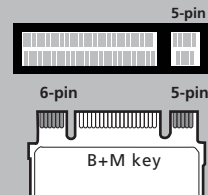

akasa®

Portable
M.2 SATA / NVMe SSD to
USB 3.2 Gen 2
Aluminium Enclosure

USER Manual

Product Code: AK-ENU3M2-05

Contents

Layout

- ① USB 3.2 Gen 2 Type-C connector
- ② M key M.2 connector / B+M key M.2 connector
- ③④⑤⑥ Standoff and holes for M.2 SSD
(2230, 2242, 2260, 2280 size)
- ⑦ Rubber

M.2 SATA

B+M key
connector

M.2 PCIe

M key and B+M key
connector

Specifications

CN	JP	FR	D	PT	ES	RU	GB	
外部接口	外部 インターフェース	interface externe	Externe Schnittstelle	Interface externo	interfaz externa	Внешний интерфейс	External interface	USB 3.2 Gen 2 Type-C
内部接口	内部 インターフェース	interface interne	Interne Schnittstelle	Interface interno	interfaz interna	Внутренний интерфейс	Internal interface	M.2 SATA B+M key M.2 PCIe Gen 3 (compatible with M key and x2 B+M key SSD)
SATA / PCIe 兼容性	SATA / PCIe 互換性	Compatibilité SATA / PCIe	SATA / PCIe Kompatibilität	Compatibilidade SATA / PCIe	compatible con SATA / PCIe	Совместимость с интерфейсами SATA / PCIe	SATA / PCIe compatibility	SATA III/II SSD PCIe Gen 3, Gen 2, Gen 1 x2/x4 NVMe SSD
传输率	転送レート	vitesse de transfert	Übertra- gungsrate	Taxa de transferência	Velocidad de transferencia	Скорость передачи	Transfer rate	10 Gb/s (USB 3.2 Gen 2) 5 Gb/s (USB 3.2 Gen 1 / USB 3.0) 480 Mb/s (USB 2.0)
支持的 操作系统	オーエスの サポート	systèmes d'exploitation pris en charge	Unterstützte Betriebssysteme	Sistema operacional suportado	sistemas operativos soportados	Поддержка операционных систем	Operating system support	Windows 7/8.X/10 Mac OS X 10.3 and higher
尺寸	寸法	dimensions	Abmaße	Dimensão	dimensiones	Размеры	Dimensions	122 x 36 x 12.1mm
内容	コンテンツ	Contenu de l'emballage	Packungsinhalt	Conteúdo	Contenido	Комплект поставки	Contents	Aluminium enclosure, Type-C to Type-C cable, User manual